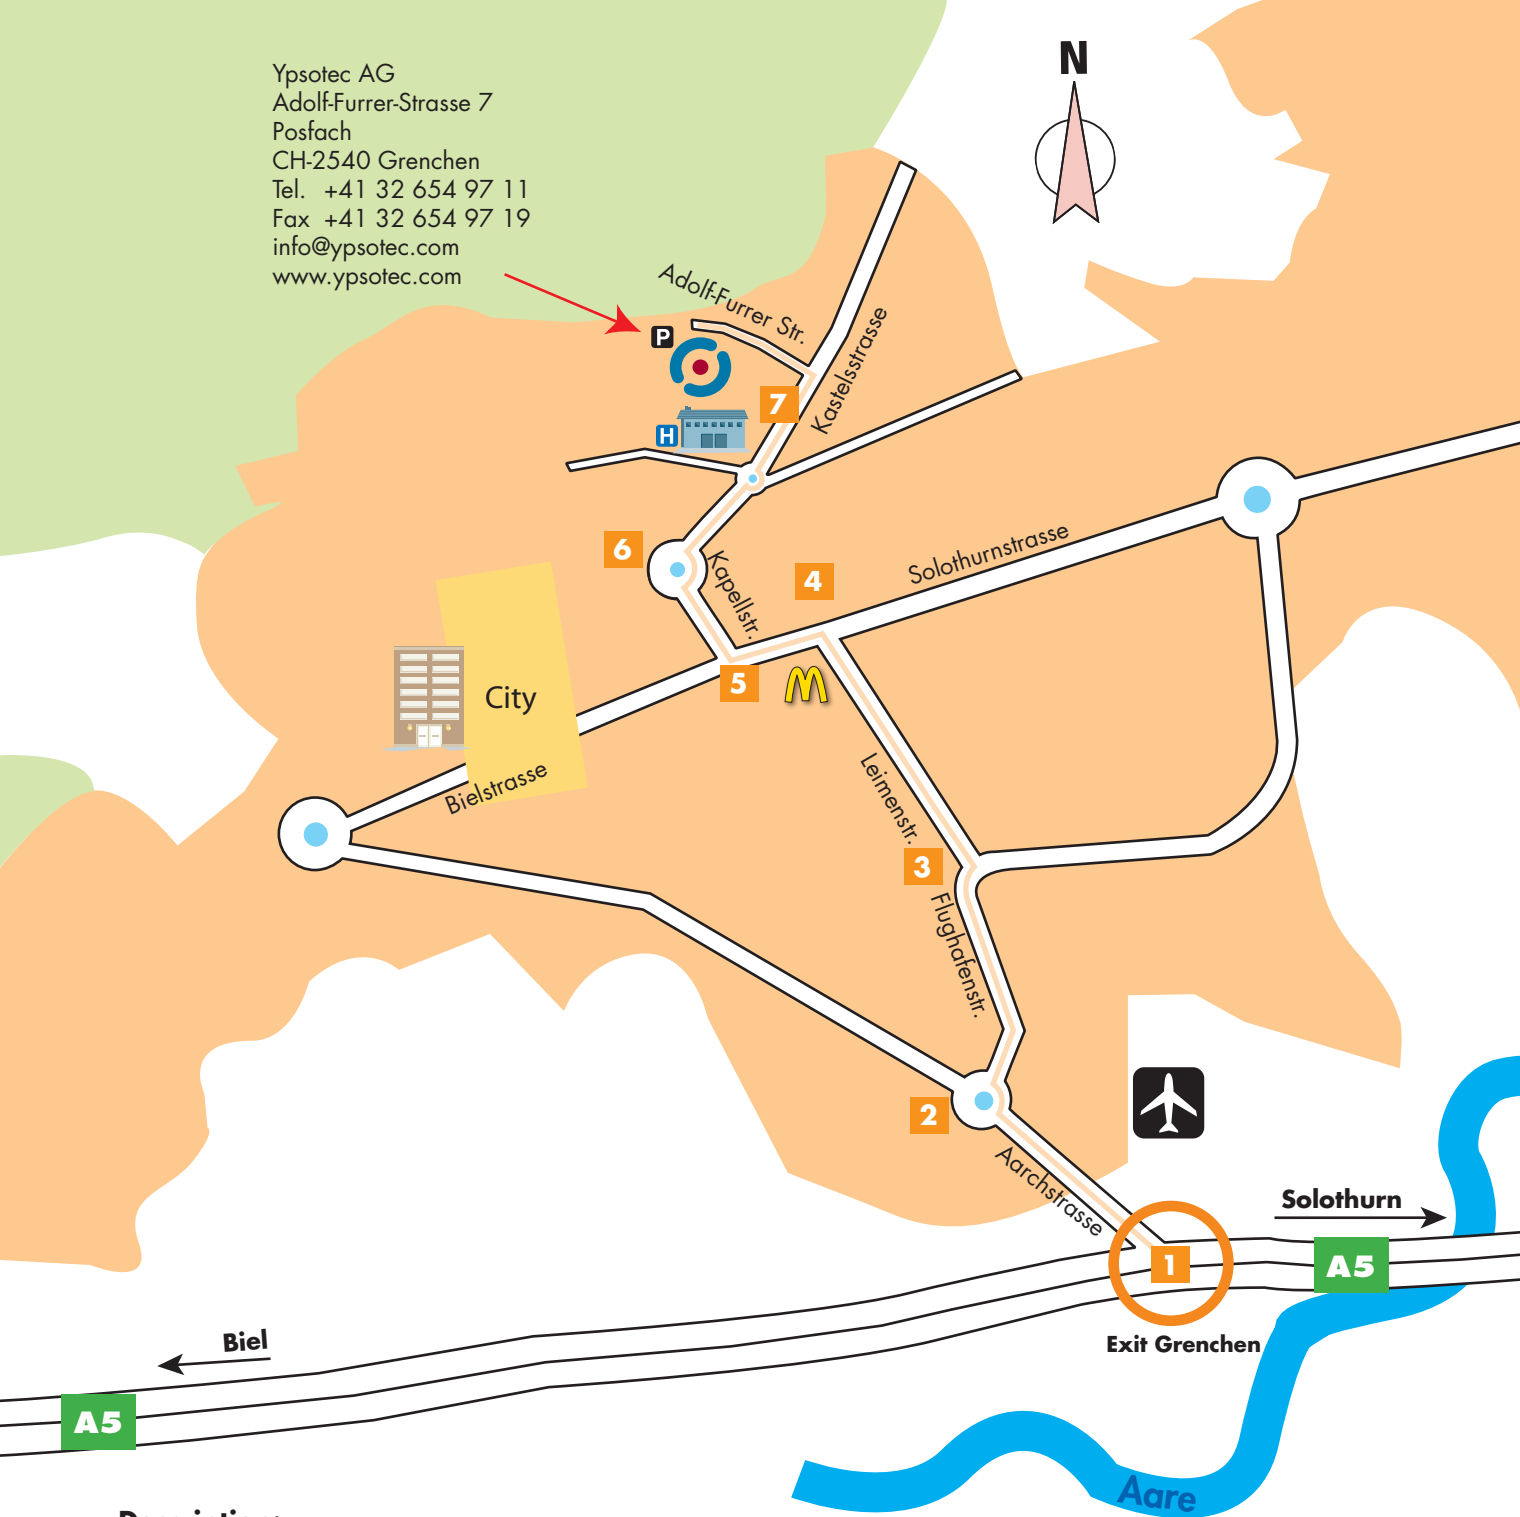

Ypsotec AG
 Adolf-Furrer-Strasse 7
 Postfach
 CH-2540 Grenchen
 Tel. +41 32 654 97 11
 Fax +41 32 654 97 19
 info@ypsotec.com
 www.ypsotec.com

Description:

- 1** Change from motorway A1 (Zürich/Basel) to motorway A5 (Solothurn/Biel), exit Grenchen
- 2** At the roundabout take the first exit on the right, then drive alongside the airport
- 3** Turn left in the sharp bend to "Leimenstrasse"
- 4** Drive ahead, pass McDonald's, turn left at the T-junction
- 5** Turn right at the next traffic light, drive straight ahead, then take the first exit in the next roundabout
- 6** Drive uphill and take the second exit at the next roundabout
- 7** After 300 m driving uphill turn left into a small road called "Adolf-Furrer-Str." turn left into the Ypsotec parking area.

Beschreibung:

- 1** Autobahn A5, Ausfahrt Grenchen
- 2** Beim ersten Kreisels rechts, entlang des Flughafens
- 3** In der scharfen Rechtskurve links in die kleinere Strasse (Leimenstrasse) einbiegen, dann geradeaus
- 4** Beim Mc Donald's links abbiegen
- 5** Bei der nächsten Verkehrsampel rechts abbiegen, geradeaus bis zum nächsten Kreisels
- 6** Den Kreisels bei der ersten Ausfahrt verlassen und bergauf fahren
- 7** Beim nächsten Kreisels die zweite Ausfahrt nehmen, weiter bergauf fahren, nach ca. 300m in die „Adolf-Furrer Str.“ (kleine Nebenstrasse) einbiegen