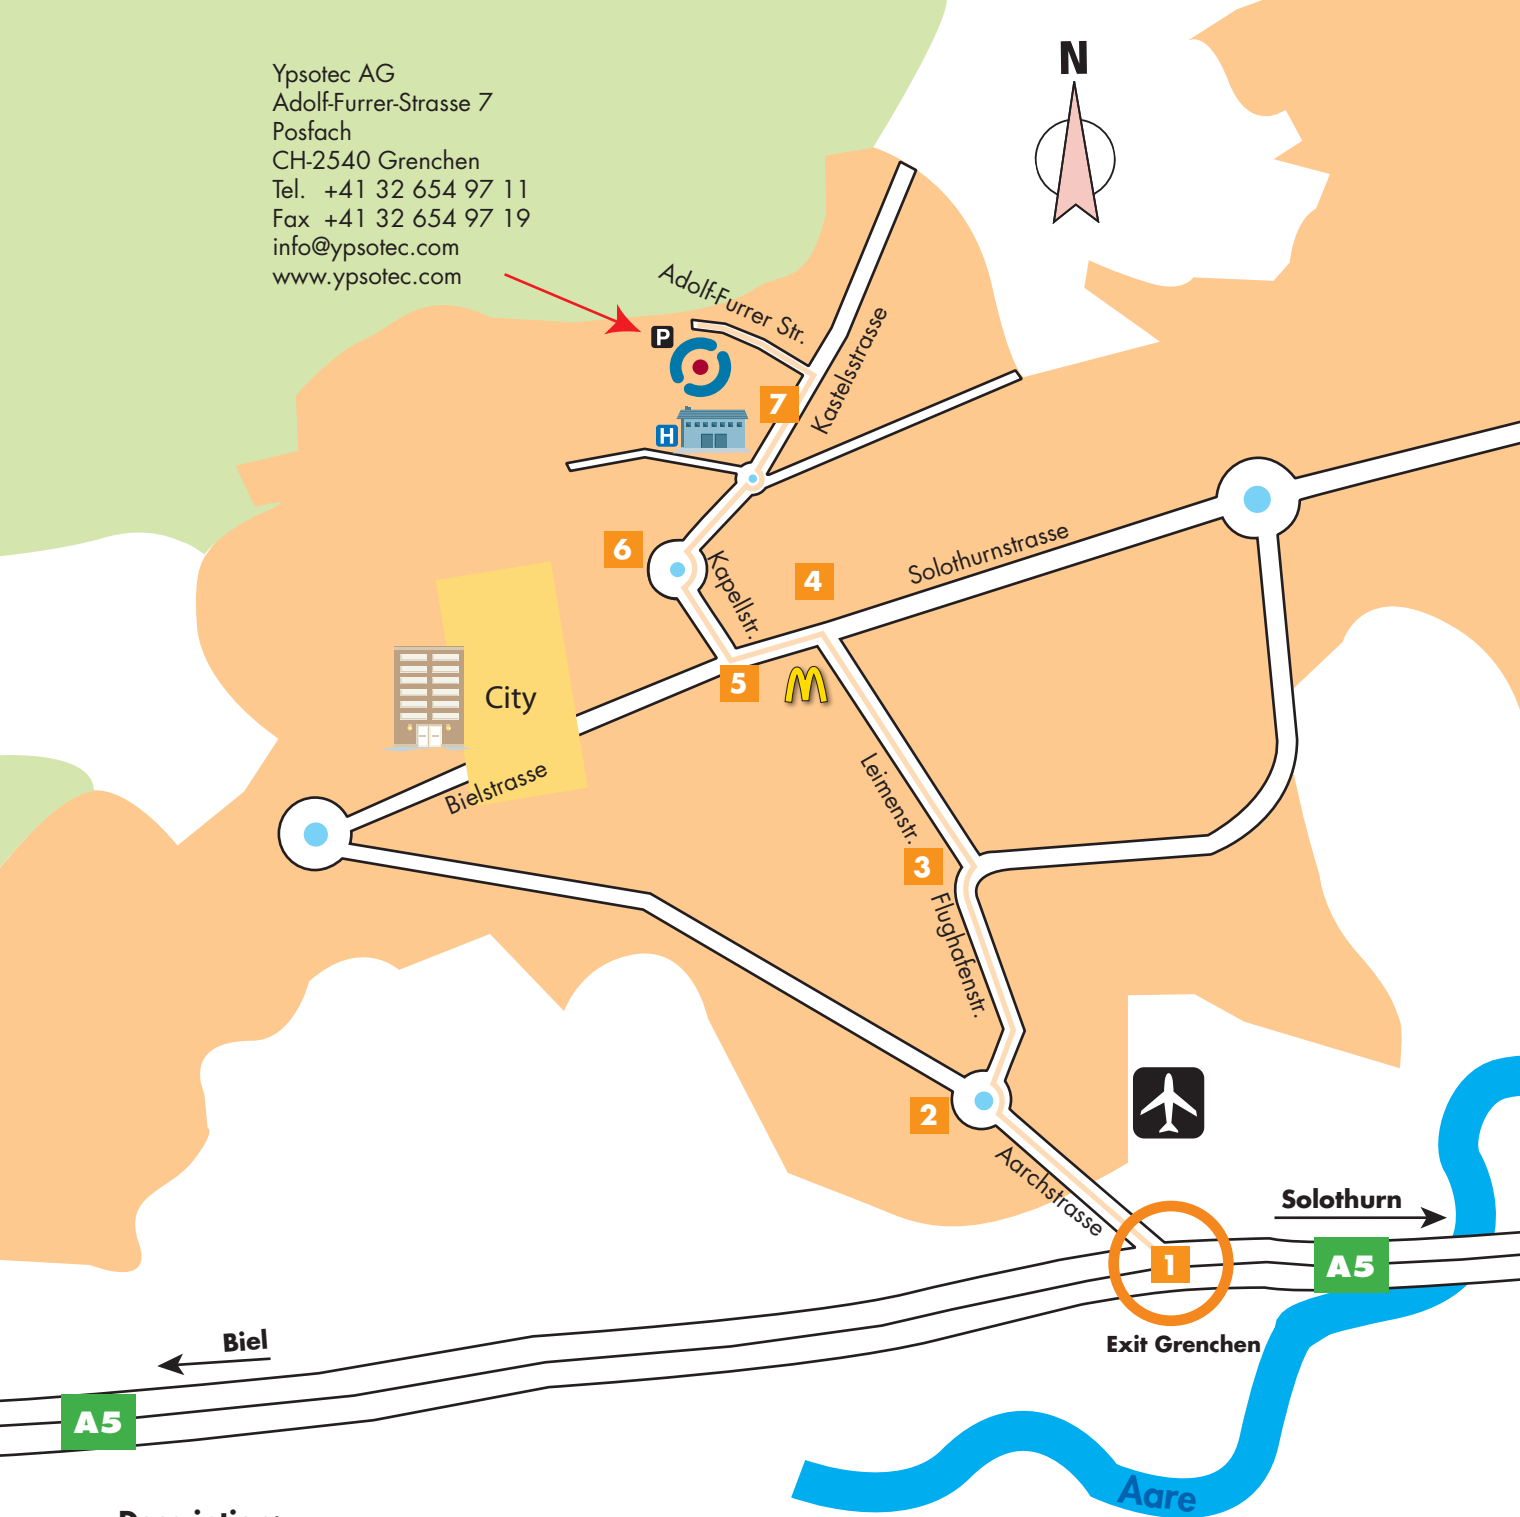

Ypsotec AG
 Adolf-Furrer-Strasse 7
 Posfach
 CH-2540 Grenchen
 Tel. +41 32 654 97 11
 Fax +41 32 654 97 19
 info@ypsotec.com
 www.ypsotec.com

Description:

- 1 Change from motorway A1 (Zürich/Basel) to motorway A5 (Solothurn/Biel), exit Grenchen
- 2 At the roundabout take the first exit on the right, then drive alongside the airport
- 3 Turn left in the sharp bend to "Leimenstrasse"
- 4 Drive ahead, pass McDonald's, turn left at the T-junction
- 5 Turn right at the next traffic light, drive straight ahead, then take the first exit in the next roundabout
- 6 Drive uphill and take the second exit at the next roundabout
- 7 After 300 m driving uphill turn left into a small road called "Adolf-Furrer-Str." turn left into the Ypsotec parking area.

Beschreibung:

- 1 Autobahn A5, Ausfahrt Grenchen
- 2 Beim ersten Kreisels rechts, entlang des Flughafens
- 3 In der scharfen Rechtskurve links in die kleinere Strasse (Leimenstrasse) einbiegen, dann geradeaus
- 4 Beim Mc Donald's links abbiegen
- 5 Bei der nächsten Verkehrsampel rechts abbiegen, geradeaus bis zum nächsten Kreisels
- 6 Den Kreisels bei der ersten Ausfahrt verlassen und bergauf fahren
- 7 Beim nächsten Kreisels die zweite Ausfahrt nehmen, weiter bergauf fahren, nach ca. 300m in die „Adolf-Furrer Str.“ (kleine Nebenstrasse) einbiegen